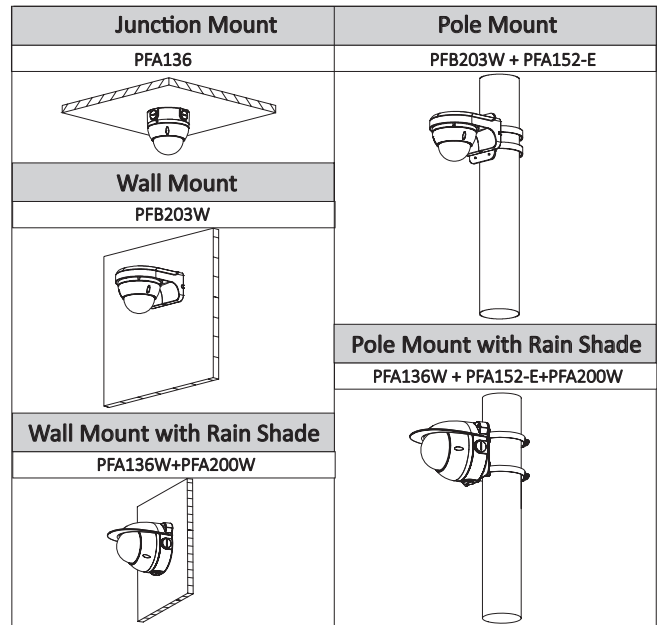

Construction

Casing	Metal
Dimensions	Φ109.9mm×81mm (4.33"×3.19")
Net Weight	0.41kg (0.91lb)
Gross Weight	0.53 kg (1.17lb)

Ordering Information

Type	Part Number	Description
4MP camera	DH-IPC-HDBW4431EP-ASE-0360B	4MP IR Mini Dome Network Camera,PAL
	DH-IPC-HDBW4431EN-ASE-0360B	4MP IR Mini Dome Network Camera,NTSC
	IPC-HDBW4431EP-ASE-0360B	4MP IR Mini Dome Network Camera,PAL
	IPC-HDBW4431EN-ASE-0360B	4MP IR Mini Dome Network Camera,NTSC
	DH-IPC-HDBW4431EP-ASE-0280B	4MP IR Mini Dome Network Camera,PAL
	DH-IPC-HDBW4431EN-ASE-0280B	4MP IR Mini Dome Network Camera,NTSC
	IPC-HDBW4431EP-ASE-0280B	4MP IR Mini Dome Network Camera,PAL
	IPC-HDBW4431EN-ASE-0280B	4MP IR Mini Dome Network Camera,NTSC
	DH-IPC-HDBW4431EP-ASE-0600B	4MP IR Mini Dome Network Camera,PAL
	DH-IPC-HDBW4431EN-ASE-0600B	4MP IR Mini Dome Network Camera,NTSC
	IPC-HDBW4431EP-ASE-0600B	4MP IR Mini Dome Network Camera,PAL
	IPC-HDBW4431EN-ASE-0600B	4MP IR Mini Dome Network Camera,NTSC
Accessories (optional)	PFB203W	Wall mount
	PF152-E	Pole mount
	PFA136	Junction box
	LR1002	ePoE Over Coax Converter
	PFA200W	Rain shade

Accessories

Optional:

Dimensions (mm/inch)