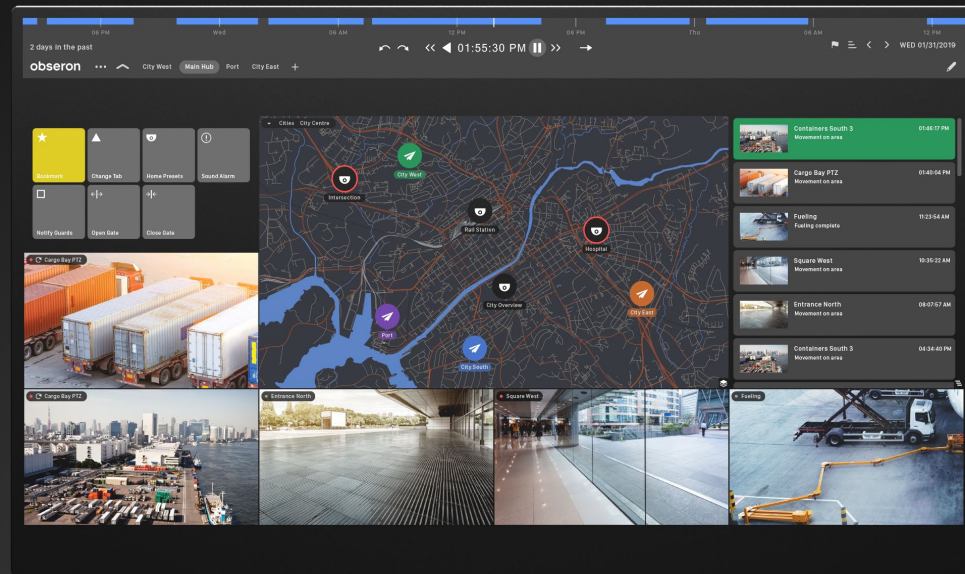

Videovalvontaa
suomalaisella
osaamisella

Obseron-
videovalvontaohjelma

obseron

Yksi ohjelma kaikille kameroillesi

Obseron suoraviivaistaa valvonnan

Obseron on valvontakameroiden hallintaan kehitetty suomalainen, helppokäyttöinen videovalvontaohjelmisto. Obseron soveltuu kaiken kokoisiin kameravalvontajärjestelmiin, ja sitä voi käyttää pöytäkoneen lisäksi myös esimerkiksi kännykällä tai tabletilla mobiiliapplikaation avulla. Hoidamme jo niin monia tärkeitä askareita kannettavilla tietokoneilla, kännyköillä ja tableteilla, joten miksei myös kameravalvontaa? Ohjelman käyttöönotto on helppoa, ja Suomessa on jo tuhansia tyytyväisiä asiakkaita.

Tehokas ja vaivaton

Obseronin helppokäyttöiset ominaisuudet tehostavat kameravalvontaa

Seuraa prosessien sujuvuutta

Obseron mahdollistaa yritystoiminnan kokonaisvaltaisen etäseurannan, helpottaen esimerkiksi tuotannon prosessien seuranta. Projektien etenemistä voi seurata Obseronin timelapse-toiminnolla, ja esimerkiksi lastausalueiden seuranta, kadonneiden pakettien löytäminen, ja tuonti- ja vientipäselvyyksien selvittäminen helpottuvat.

Estä luvaton kulkeminen

Kulunvalvonta vaikeutuu, mitä enemmän ihmisiä ja ajoneuvoja on liikkeellä. Ratkaisun tähän tuo kulunvalvontaa tukeva kameravalvonta, jota Obseron helpottaa entisestään. Ohjelman liikkeentunnistus voi esimerkiksi hälyttää ja lähettää notifiikaatioita luvattomasta kulkemisesta valvotulla alueella.

Varmista sujuva liikkuvuus

Obseronin rekisterikilpitunnistus yhdistettynä kameravalvontaan mahdollistaa porttien ja puomien avaamisen etänä, mikä nopeuttaa liikennettä ja vähentää turhaa ruuhkaa. Myös epäselvien tilanteiden jälkiselvitys helpottuu, kun tiedetään, mitkä ajoneuvot kulkevat porttien läpi mihinkin aikaan.